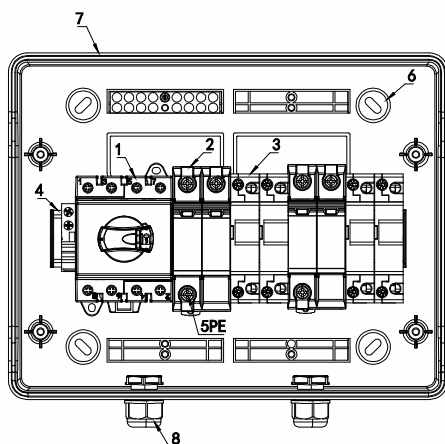

String box CC 2E-2S / 600V-25A

Especificações técnicas String Box CC 2E-2S

Modelo	String Box CC 2E-2S
Número de Entradas	2
Número de saídas	2
Número de MPPT's	2
Entradas (CC)	
Tensão máxima de entrada (V)	600 Vdc
Corrente de entrada (A)	25 A: de acordo com a norma IEC - 60947
Corrente máxima do fusível/Porta-fusíveis (A)	25/32 A: de acordo com a norma IEC - 60947
Cabeamento recomendado (mm)	4 ou 6 mm
Aterramento	Via barramento de cobre
Saídas (CC)	
Corrente máxima de saída por MPPT (A)	16 A: de acordo com a norma IEC-60947
Cabeamento recomendado	4 ou 6 mm
Dispositivo de proteção contra surtos	
Classe de Proteção	ClasseII
Tensão máxima de operação (V)	600 Vdc
Tensão de proteção (Up)	2.2kV
Norma regulamentadora	IEC-61643-31
Chave Seccionadora	
Modelo	EDS1DB/N32/4R
Corrente máxima de operação (A)	32 A em 600 V: de acordo com a norma IEC-60947
Número de MPPT's	2
Quadro de distribuição	
Grau de proteção IP/ Resistência a impactos	IP65;IK08
Capacidade interna e dimensões (DIN/mm)	12DIN 273X215X118mm

Dimensões Mecânicas

Disposição dos componentes na String Box

- 1 Chave Seccionadora
- 2 Dispositivo de proteção contra surtos
- 3 Porta fusíveis
- 4 Trilho DIN
- 5 Cabo para aterramento
- 6 Parafusos para fixação na parede
- 7 Quadro de distribuição
- 8 Prensa-cabos

LEGENDA:

— — — CABO VERMELHO (POSITIVO) - · - · CABO PRETO (NEGATIVO) — — — CABO VERDE (ATERRAMENTO)

Cuidados:

- Não é recomendado instalar as string-box's abaixo do inversor;
- Cuidado com as ligações cruzadas na entrada da chave seccionadora;
- Sempre realize o devido comissionamento dos circuitos antes de ligar a chave seccionadora do inversor.