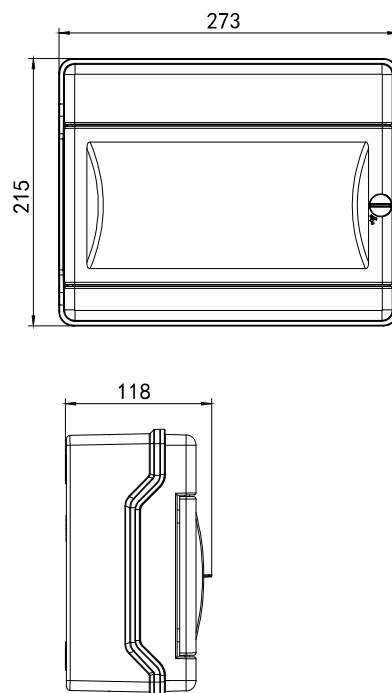

String box CC 2E-2S / 600V-25A

Especificações técnicas String Box CC 2E-2S

Modelo	String Box CC 2E-2S
Número de Entradas	2
Número de saídas	2
Número de MPPT's	2
Entradas (CC)	
Tensão máxima de entrada (V)	600 Vdc
Corrente de entrada (A)	25 A: de acordo com a norma IEC - 60947
Corrente máxima do fusível/Porta-fusíveis (A)	25/32 A: de acordo com a norma IEC - 60947
Cabeamento recomendado (mm)	4 ou 6 mm
Aterramento	Via barramento de cobre
Saídas (CC)	
Corrente máxima de saída por MPPT (A)	16 A: de acordo com a norma IEC-60947
Cabeamento recomendado	4 ou 6 mm
Dispositivo de proteção contra surtos	
Classe de Proteção	ClasseII
Tensão máxima de operação (V)	600 Vdc
Tensão de proteção (Up)	2.2kV
Norma regulamentadora	IEC-61643-31
Chave Seccionadora	
Modelo	EDS1DB/N32/4R
Corrente máxima de operação (A)	32 A em 600 V: de acordo com a norma IEC-60947
Número de MPPT's	2
Quadro de distribuição	
Grau de proteção IP/ Resistência a impactos	IP65;IK08
Capacidade interna e dimensões (DIN/mm)	12DIN 273X215X118mm

Dimensões Mecânicas

Disposição dos componentes na String Box

- 1 Chave Seccionadora
- 2 Dispositivo de proteção contra surtos
- 3 Porta fusíveis
- 4 Trilho DIN
- 5 Cabo para aterramento
- 6 Parafusos para fixação na parede
- 7 Quadro de distribuição
- 8 Prensa-cabos