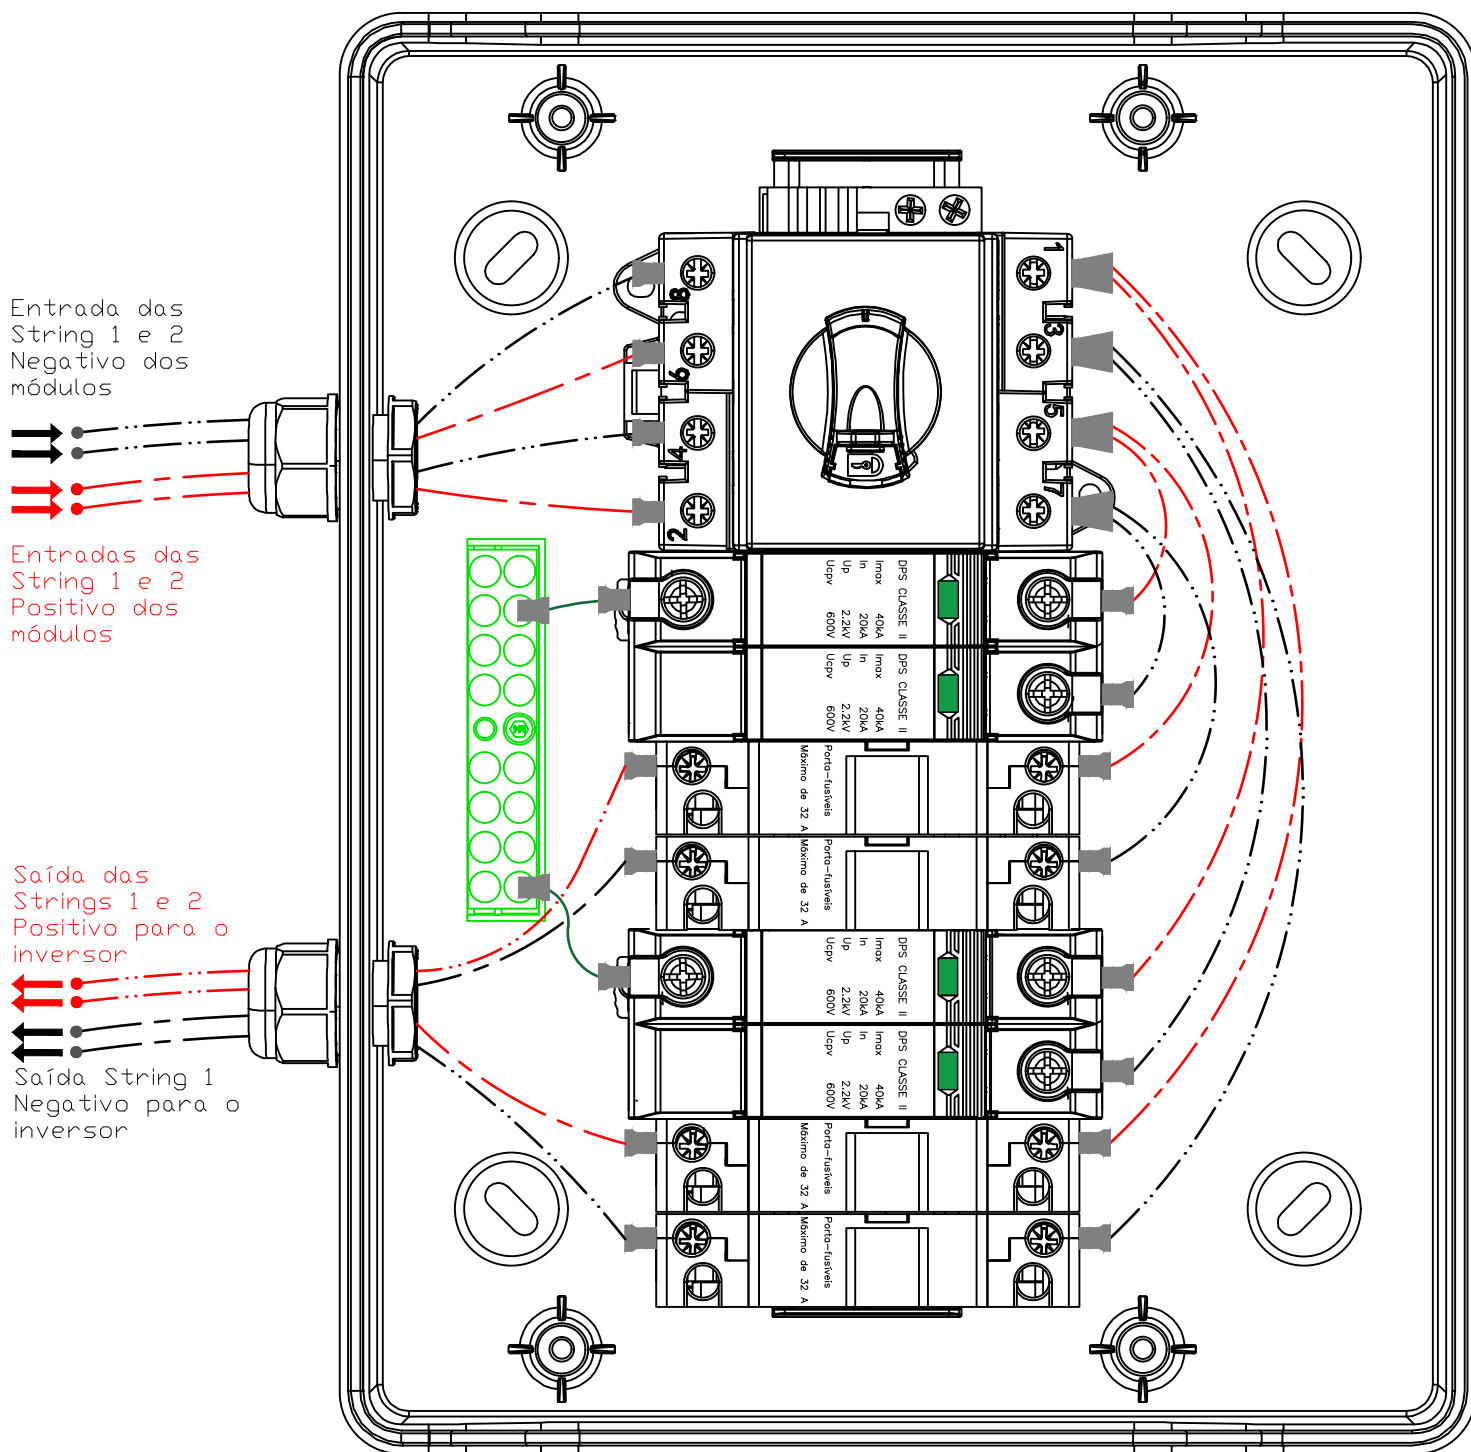

String box CC 2E-2S / 600V-25A

Especificações técnicas String Box CC 2E-2S

Modelo	String Box CC 2E-2S
Número de Entradas	2
Número de saídas	2
Número de MPPT's	2
Entradas (CC)	
Tensão máxima de entrada (V)	600 Vdc
Corrente de entrada (A)	25 A: de acordo com a norma IEC - 60947
Corrente máxima do fusível/Porta-fusíveis (A)	25/32 A: de acordo com a norma IEC - 60947
Cabeamento recomendado (mm)	4 ou 6 mm
Aterramento	Via barramento de cobre
Saídas (CC)	
Corrente máxima de saída por MPPT (A)	16 A: de acordo com a norma IEC-60947
Cabeamento recomendado	4 ou 6 mm
Dispositivo de proteção contra surtos	
Classe de Proteção	ClasseII
Tensão máxima de operação (V)	600 Vdc
Tensão de proteção (Up)	2.2kV
Norma regulamentadora	IEC-61643-31
Chave Seccionadora	
Modelo	EDS1DB/N32/4R
Corrente máxima de operação (A)	32 A em 600 V: de acordo com a norma IEC-60947
Número de MPPT's	2
Quadro de distribuição	
Grau de proteção IP/ Resistência a impactos	IP65;IK08
Capacidade interna e dimensões (DIN/mm)	12DIN 273X215X118mm

Dimensões Mecânicas

Disposição dos componentes na String Box

- 1 Chave Seccionadora
- 2 Dispositivo de proteção contra surtos
- 3 Porta fusíveis
- 4 Trilho DIN
- 5 Cabo para aterramento
- 6 Parafusos para fixação na parede
- 7 Quadro de distribuição
- 8 Prensa-cabos

EDS1DB/N32/4R

EDPG40-2

Diagrama de conexões internas

Vertys Solar Group

Rua Rodrigues Alves, 1686
Toledo, Paraná, Brasil

Suporte técnico Vertys Solar Group: +55 45 9921 - 7373

VERTYS
SOLAR GROUP

Diagrama de conexão da String Box 2E-2S

LEGENDA:

— — — CABO VERMELHO (POSITIVO) - · - · CABO PRETO (NEGATIVO) — — — CABO VERDE (ATERRAMENTO)

Cuidados:

- Não é recomendado instalar as string-box's abaixo do inversor;
- Cuidado com as ligações cruzadas na entrada da chave seccionadora;
- Sempre realize o devido comissionamento dos circuitos antes de ligar a chave seccionadora do inversor.