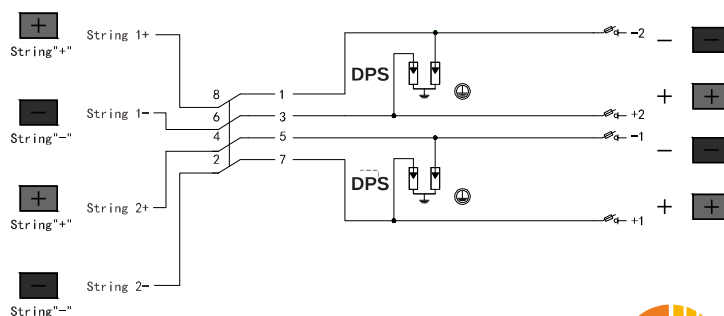

Diagrama de conexões internas

Vertys Solar Group

Rua Rodrigues Alves, 1686
Toledo, Paraná, Brasil

Suporte técnico Vertys Solar Group: +55 45 9921 - 7373

VERTYS
SOLAR GROUP